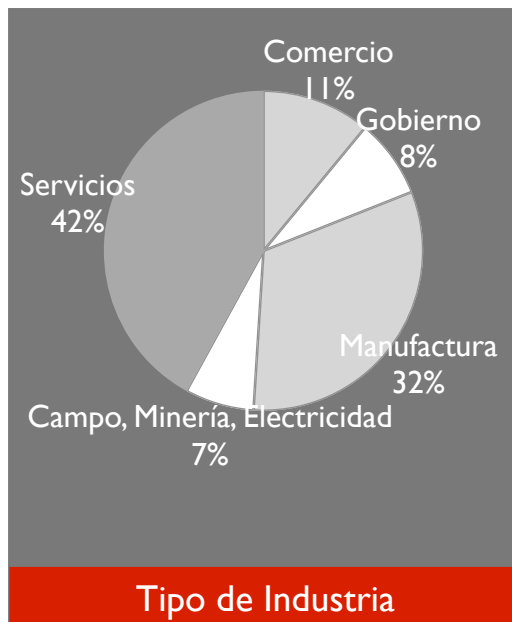

# Perfil Clientes eValue

Los clientes de eValue son de todas las regiones de la república, representan a todas las industrias, son de todos los tamaños, y representan a empresas de reciente creación como a las que ya tienen muchos años en operación